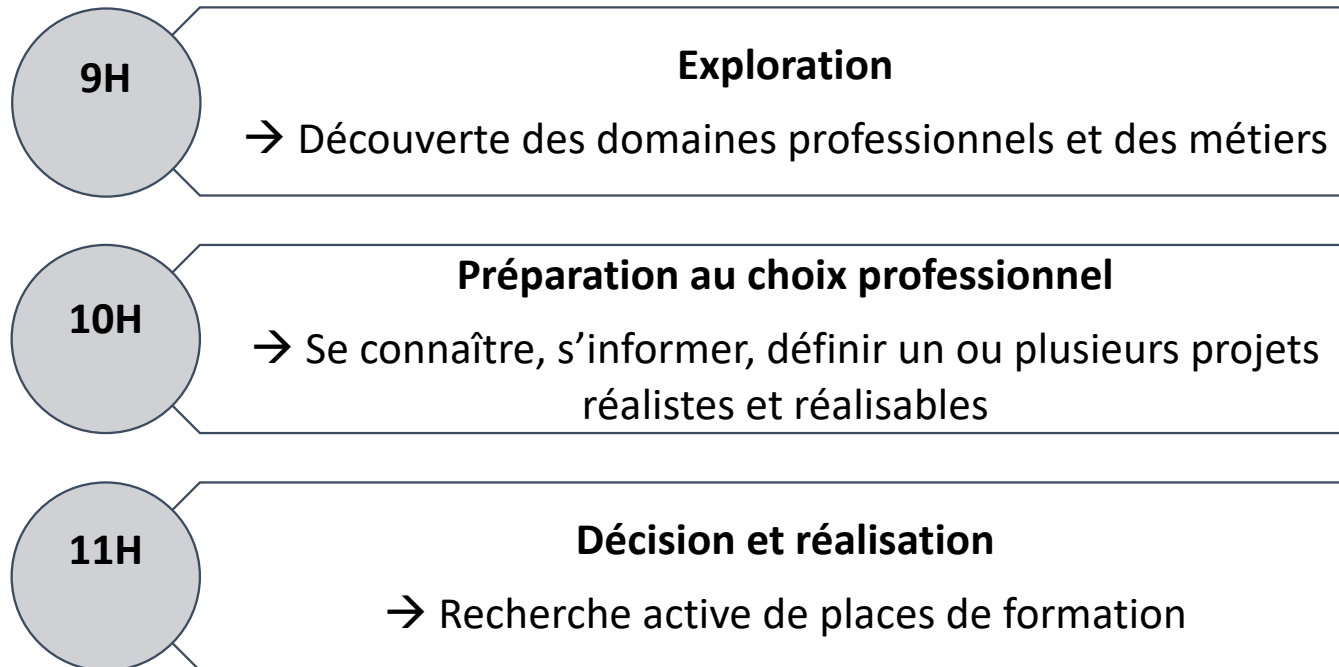

Centre de documentation

Catherine Huotari - Employée administrative

- Présente au Centre de documentation le mardi

Collaboration entre l'orientation et les parents

✓ Mon **rôle** en tant que **conseillère en orientation** :

- Transmettre aux élèves des informations relatives à l'orientation professionnelle
- Accompagner les élèves dans l'identification de leurs compétences, valeurs, aptitudes et intérêts
- Soutenir les élèves dans la compréhension du monde professionnel et des conditions d'accès aux voies de formation
- Aider les élèves dans l'élaboration de projets professionnels ou de formation

✓ Votre **rôle** en tant que **parents** :

- Partager les interrogations et réflexions de votre enfant
- Encourager votre enfant dans ses recherches et démarches professionnelles
- Travailler en collaboration avec le service d'orientation

ETAT DE FRIBOURG
STAAT FREIBURG

Les étapes de l'orientation professionnelle

Programme 2022-2023

Concrètement, cette année, pour vos enfants :

- Sensibilisation en classe - programme de préparation au choix professionnel "Une vie, des directions"
- Conseils individualisés en entretien
- Questionnaires et tests
- Documentation, à consulter sur place ou à emprunter
- Découverte du monde professionnel
 - START ! Forum des Métiers